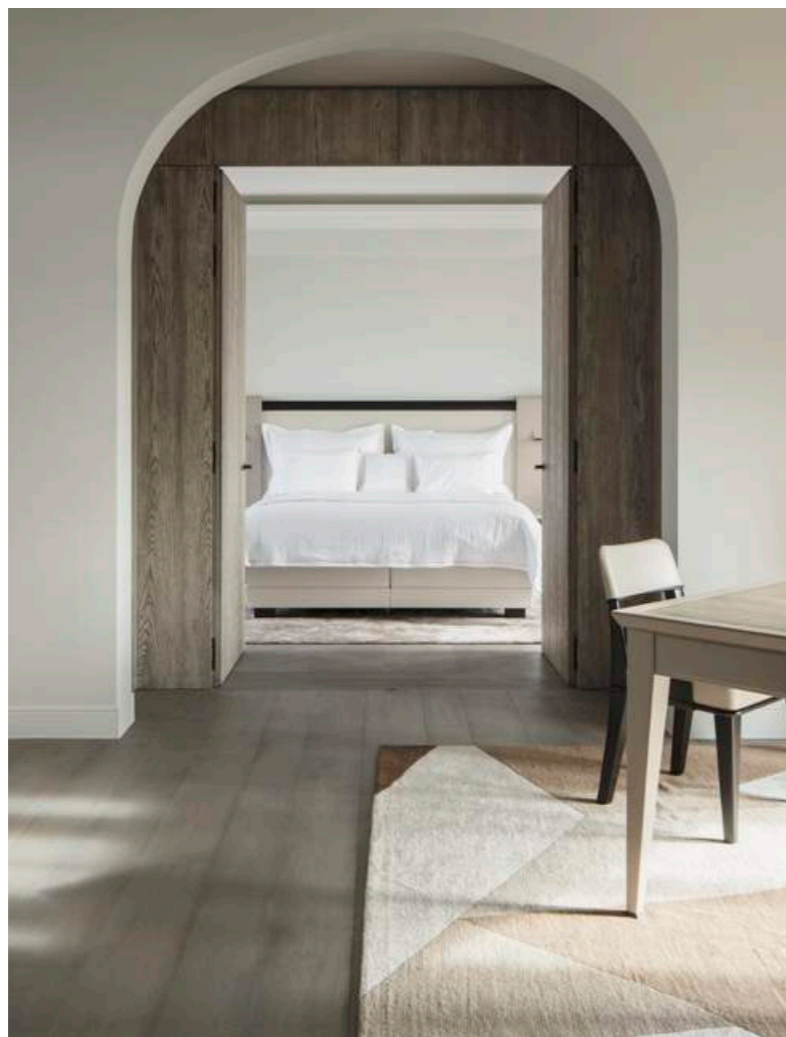

## HOF VAN CLEVE

Peter Goossens

\*\*\*

© Caffeine - Thomas De Bruyne

CUSTOM-MADE TABLE LINEN, TABLE SKIRTS AND CURTAIN SERVICE

© Heikki Verdume